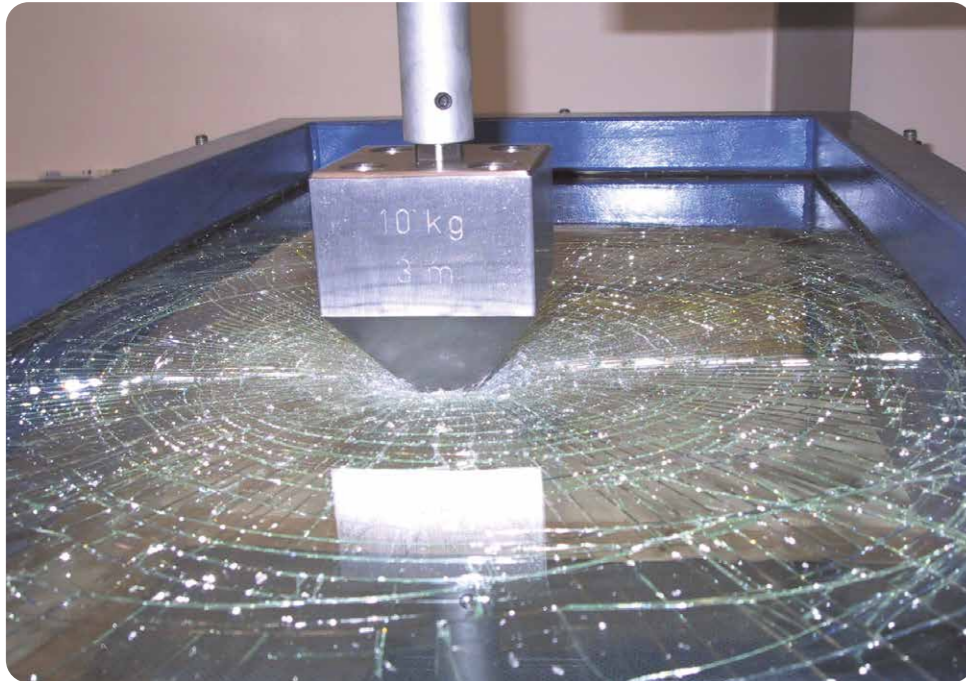

Toutes nos vitres de sécurité ont été testées selon la norme (TRL)
«Verre de protection pour véhicules de police»

Test d'une vitre en verre feuilleté

Test «jet de pierre»

Pierre pointue
Masse: 10 kg
Hauteur de chute: 3 m

Lieu d'essai

Beschussamt
Mellrichstadt

Résultat

test réussi

Sièges Safety™ sur le banc d'essai

Tous nos systèmes de sièges SAFETY™ ont été testés au centre DTC
à Vauffelin conformément aux normes de l'UE

Sièges Safety™

disposition
transversale

Test du vitrage polycarbonate

Composants et montage à l'essai au pendule

Masse: 10 kg
Hauteur de chute: 3 m
Energie: 300 Nm

Lieu d'essai

Académie de police
Lübeck

Résultat

test réussi