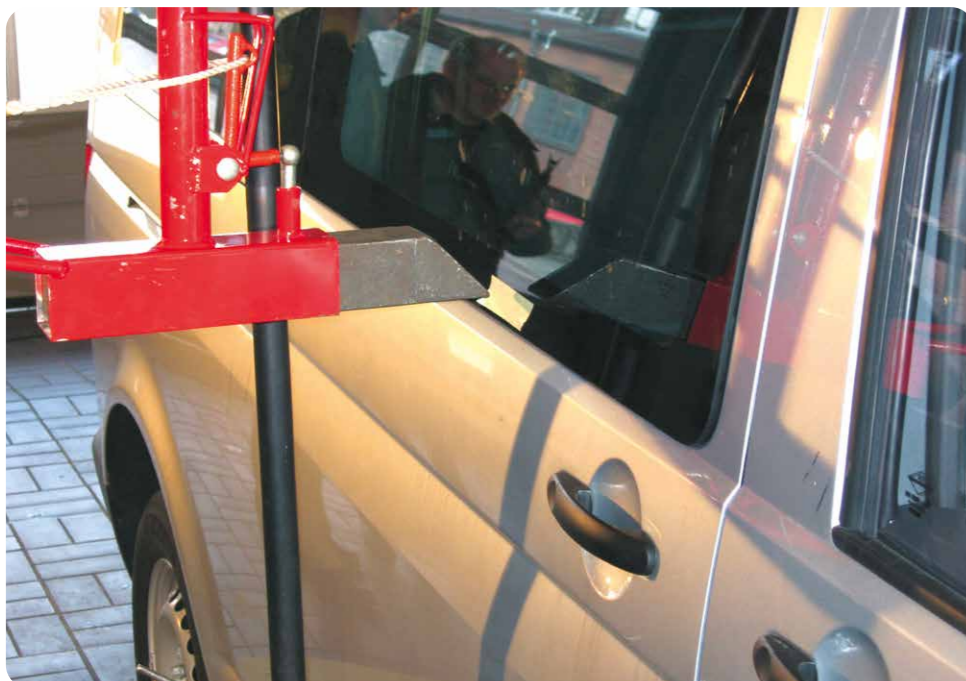

Toutes nos vitres de sécurité ont été testées selon la norme (TRL)
«Verre de protection pour véhicules de police»

Test d'une vitre en verre feuilleté

Test «jet de pierre»

Pierre pointue
Masse: 10 kg
Hauteur de chute: 3 m

Lieu d'essai

Beschussamt
Mellrichstadt

Résultat

test réussi

Sièges Safety™ sur le banc d'essai

Tous nos systèmes de sièges SAFETY™ ont été testés au centre DTC
à Vauffelin conformément aux normes de l'UE

Sièges Safety™

disposition
transversale

Test du vitrage polycarbonate

Composants et montage à l'essai au pendule

Masse: 10 kg
Hauteur de chute: 3 m
Energie: 300 Nm

Lieu d'essai

Académie de police
Lübeck

Résultat

test réussi